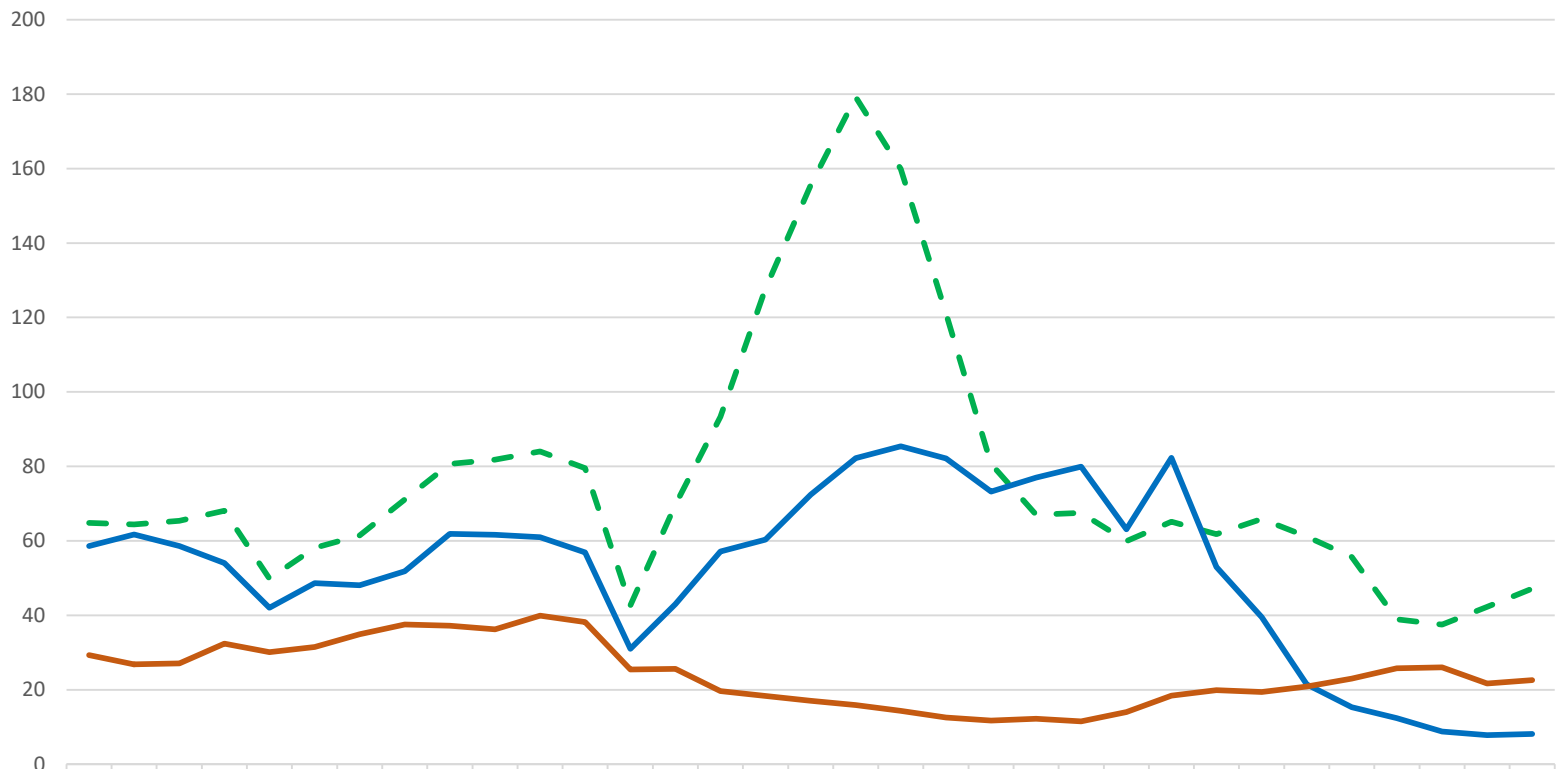

Sergamumo gripu ir ŪVKTI rodiklis (atv. skč. / 10 tūkst. gyv.)

| | 40 sav. | 41 sav. | 42 sav. | 43 sav. | 44 sav. | 45 sav. | 46 sav. | 47 sav. | 48 sav. | 49 sav. | 50 sav. | 51 sav. | 52 sav. | 1 sav. | 2 sav. | 3 sav. | 4 sav. | 5 sav. | 6 sav. | 7 sav. | 8 sav. | 9 sav. | 10 sav. | 11 sav. | 12 sav. | 13 sav. | 14 sav. | 15 sav. | 16 sav. | 17 sav. | 18 sav. | 19 sav. | 20 sav. |
|--------------|---------|---------|---------|---------|---------|---------|---------|---------|---------|---------|---------|---------|---------|--------|--------|--------|--------|--------|--------|--------|--------|--------|---------|---------|---------|---------|---------|---------|---------|---------|---------|---------|---------|
| 2018-2019 m. | 64,8 | 64,4 | 65,4 | 68,1 | 49,9 | 58,1 | 61,5 | 71,1 | 80,7 | 81,8 | 84,0 | 79,5 | 42,7 | 69,7 | 93,3 | 127, | 156 | 179 | 160 | 121, | 80,7 | 67,0 | 67,5 | 59,9 | 65,1 | 61,8 | 65,9 | 61,1 | 55,7 | 38,9 | 37,5 | 42,3 | 47,2 |
| 2019-2020 m. | 58,6 | 61,7 | 58,6 | 54,0 | 42,0 | 48,6 | 48,1 | 51,8 | 61,9 | 61,6 | 61,0 | 56,9 | 31,0 | 43,0 | 57,1 | 60,3 | 72,4 | 82,2 | 85,4 | 82,1 | 73,2 | 77,0 | 79,9 | 63,1 | 82,3 | 53,0 | 39,5 | 21,4 | 15,3 | 12,4 | 8,8 | 7,8 | 8,1 |
| 2020-2021 m. | 29,3 | 26,8 | 27,1 | 32,4 | 30,1 | 31,5 | 34,9 | 37,5 | 37,2 | 36,2 | 39,9 | 38,2 | 25,4 | 25,6 | 19,6 | 18,3 | 17,0 | 15,9 | 14,3 | 12,5 | 11,7 | 12,2 | 11,5 | 14,0 | 18,4 | 19,9 | 19,4 | 20,9 | 23,0 | 25,8 | 26,0 | 21,7 | 22,6 |