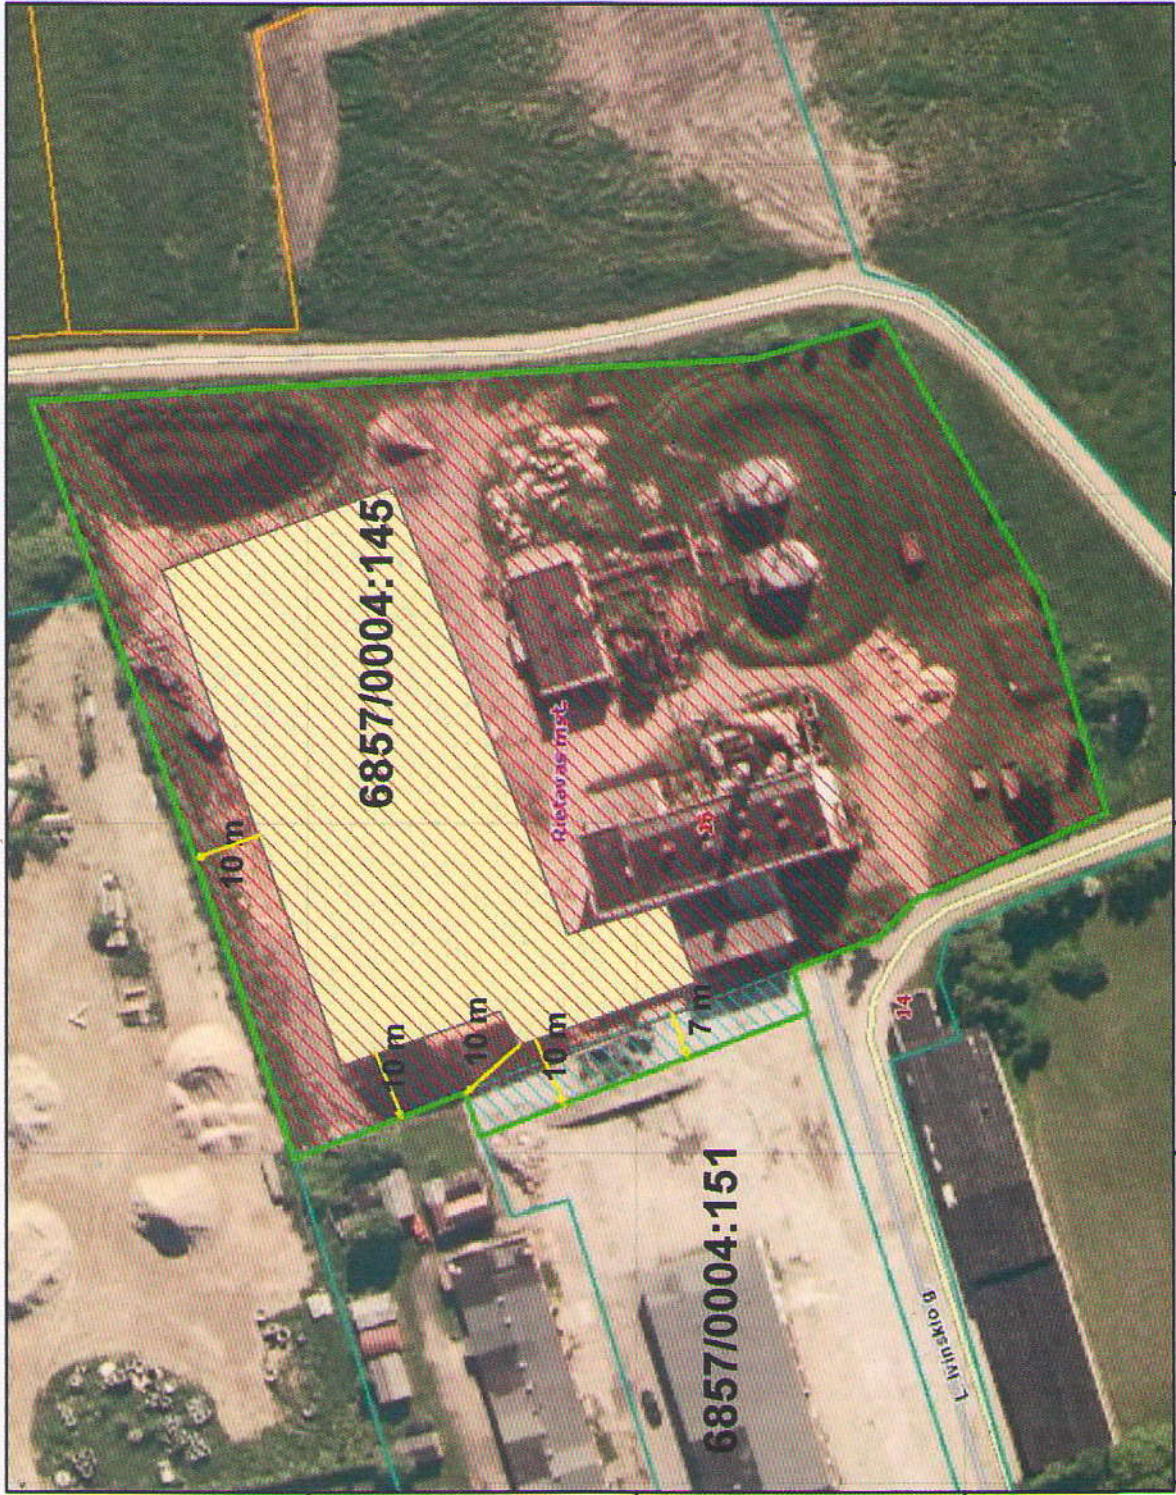

# FORMUOJAMOS SAZ RIBŲ PLANAS.

UAB "RIETAVO KOMUNALINIS ŪKIS" KATILINĖS NR. 1 VYKDOMOS ŪKINĖS VEIKLOS L. IVINSKIO G. 16, RIETAVO M. PVSV ATASKAITA

6179700

6179650

6179600

370000 370050 370100 370150 370200

- formuojamos SAZ ribos,  
plotas - 1,3665 ha

- žemės sklypo teritorija,  
plotas - 1,3280 ha

- gretimai žemės sklypo  
teritorija patenkanti į  
objekto SAZ  
Plotas - 0,0385 ha

- biokuro sandėliavimo  
aikštelės teritorija (frontalinio  
krautuvo važinėjimo teritorija)